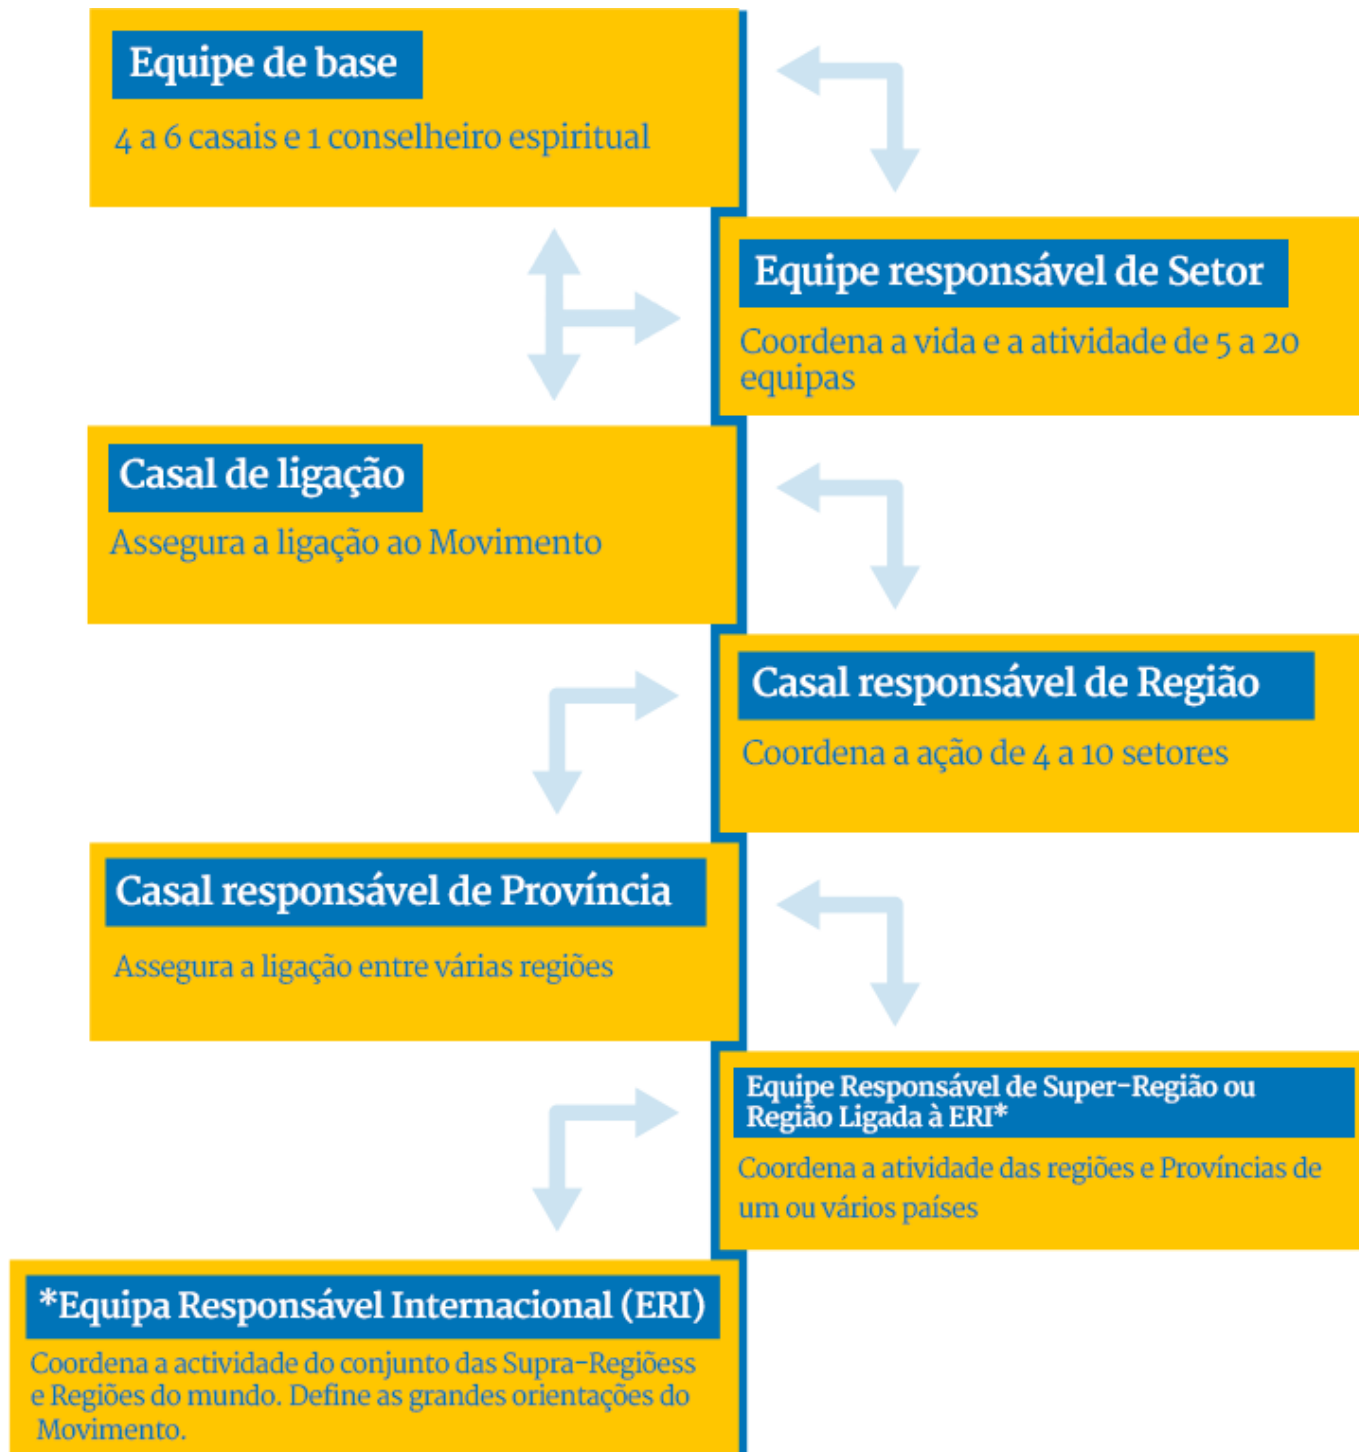

Equipes Notre-Dame

[1]

[2]

Em todos os países em que existem equipes de Nossa Senhora, há uma estrutura que permite que o Movimento difunda junto dos seus membros a sua pedagogia e as suas atividades.

URL de origem (modified on 19/02/2015 - 11:10):

<https://equipas-notre-dame.com/pt-pt/organizacao-do-movimento>

Ligações

[1] [http://twitter.com/share?url=https://equipas-notre-dame.com/pt-pt/printpdf/143&text=Simple Share Buttons&hashtags=simplesharebuttons](http://twitter.com/share?url=https://equipas-notre-dame.com/pt-pt/printpdf/143&text=Simple%20Share%20Buttons&hashtags=simplesharebuttons)